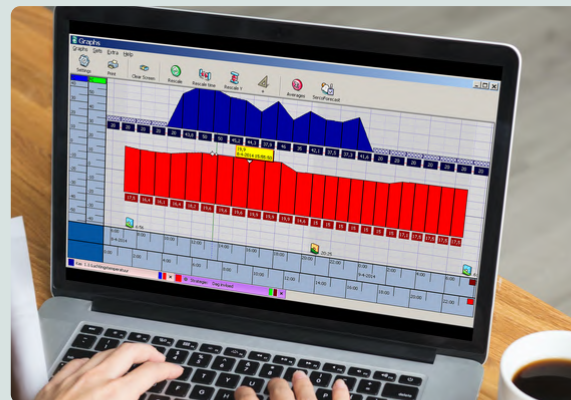

warzywnych. Ponadto SERCOM jest liderem na rynku krajowym z komputerami klimatycznymi do kontrolowanego suszenia i przechowywania celulek kwiatowych oraz uprawy cykorii.

Urządzenia zabezpieczające CO-/NO- to kolejny produkt, dzięki któremu SERCOM jest liderem na rynku międzynarodowym. Tysiące firm ogrodniczo-szkolarniowych jest zabezpieczona i może dozować CO₂ bez ryzyka zatrucia ludzi i upraw tlenkiem węgla.

Twoje korzyści z SERCOM?

U nas znajdziesz całą technologię klimatyzacji pod jednym dachem. Oferujemy wam naszą specjalistyczną wiedzę i wieloletnie doświadczenie w sektorze rolniczym. Ścisłe współpracujemy z dealerami i grupami użytkowników, dzięki czemu jesteśmy na bieżąco na rynku. Jesteśmy solidną firmą działającą na różnych rynkach, to sprawia że jesteśmy mniej zależni od wahań ekonomicznych. Nasza firma służy wam 7 dni w tygodniu. Na zwołanie nasz wykwalifikowany pracownik serwisu będzie na miejscu tak szybko jak to możliwe w celu udzielenia pomocy.

SERCOM