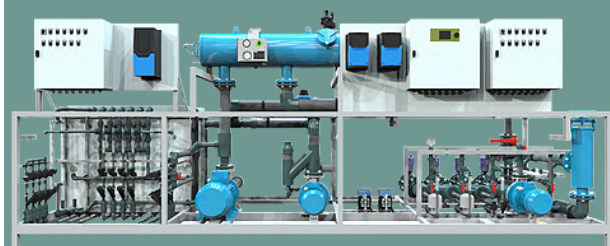

Połączenie bezprzewodowe

Kilka lat temu wprowadziliśmy Wireless Xtender (bezprowodowa stacja terenowa). Dzięki temu rozwojowi, który jest unikalny w branży ogrodniczej może pomieścić do 16 stacji lub systemy nawadniające z jednego centralnego punktu mogą być sterowane bezprzewodowo. Można to zrobić na odległość pięciu kilometrów. Ogrodnicy z wieloma szklarniami lub systemy nawadniające mogą być zatem stosowane we wszystkich działach kontrolować jedną lokalizację bez dodatkowego komputera lub drogiego okablowania. Dotyczy to również uprawy w otwartym terenie lub w doniczkach z bezprzewodowymi systemami irygacyjnymi można zdalnie sterować w czasie rzeczywistym.

W skrócie:

- Nawadnianie
- WirelessXtender
- Sterowanie z jednego miejsca
- Uprawa w otwartym terenie lub w doniczkach
- Uprawa owoców
- Miękki owoc

Energia słoneczna

Kolejnym ważnym osiągnięciem jest możliwość stworzenia mini-stacji polowej Solar, która wykorzystuje energię słoneczną. System ten jest wyposażony w inteligentną, zaawansowaną elektronikę, dzięki której istniejąca bateria jest ładowana i ładowana tak wydajnie, jak to możliwe. Do otwierania i zamykania kranów w czasie rzeczywistym oraz do wykonywania pomiarów zużywana jest minimalna ilość energii. W dowolnym momencie można łatwo odczytać pojemność baterii każdej samodzielnej stacji polowej. Ten system idealnie nadaje się do systemów nawadniających, w których nie ma dostępu do prądu.