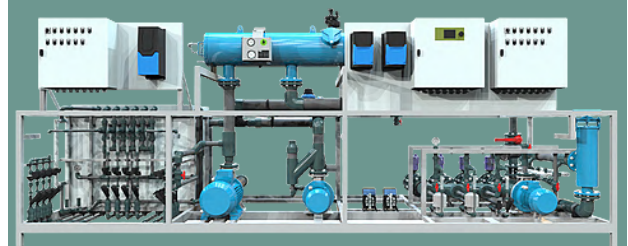

Conexión inalámbrica

Hace unos años, introdujimos el Wireless Xtender (estación de campo inalámbrica). Con este desarrollo, único en el sector hortícola, se pueden controlar hasta 16 estaciones de campo o sistemas de riego de forma inalámbrica desde un punto central. Esto se puede realizar a una distancia de hasta cinco kilómetros. Como resultado, los productores con múltiples invernaderos o sistemas de riego pueden controlar todos los compartimentos desde un solo lugar sin necesidad de una computadora adicional ni cables costosos. Esto también se aplica a los cultivos en campo abierto o en macetas, donde los sistemas de riego pueden controlarse de forma inalámbrica en tiempo real a distancia.

En resumen:

- Riego
- Wireless Xtender
- Control desde una ubicación única
- Cultivo en campo abierto o macetas
- Cultivo de frutas
- Berries

Energía solar

Otro desarrollo importante es la posibilidad de la estación de campo solar, que utiliza energía solar. Este sistema está equipado con electrónica avanzada inteligente, mediante la cual la batería existente se carga y se utiliza de la manera más eficiente posible. Se utiliza una cantidad mínima de energía para abrir y cerrar válvulas en tiempo real y realizar mediciones. Es fácil conocer en cualquier momento la potencia de la batería de cada estación de campo independiente. Este sistema es ideal para sistemas de riego en lugares donde no hay disponibilidad de electricidad.