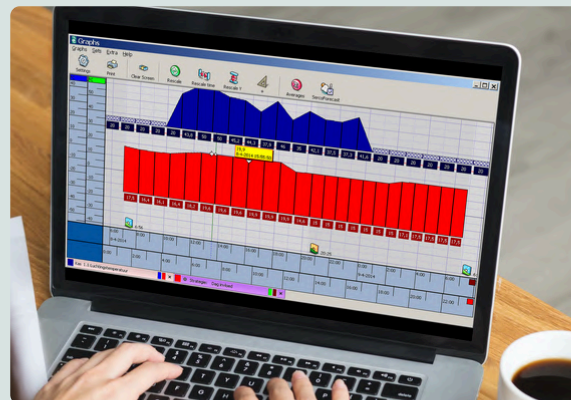

warzywnych. Ponadto SERCOM jest liderem na rynku krajowym z komputerami klimatycznymi do kontrolowanego suszenia i przechowywania celulek kwiatowych oraz uprawy cykorii.

Urządzenia zabezpieczające CO-/NO- to kolejny produkt, dzięki któremu SERCOM jest liderem na rynku międzynarodowym. Tysiące firm ogrodniczo-szkolarniowych jest zabezpieczona i może dozować CO₂ bez ryzyka zatrucia ludzi i upraw tlenkiem węgla.

Twoje korzyści z SERCOM?

U nas znajdziesz całą technologię klimatyzacji pod jednym dachem. Oferujemy wam naszą specjalistyczną wiedzę i wieloletnie doświadczenie w sektorze rolniczym. Ścisłe współpracujemy z dealerami i grupami użytkowników, dzięki czemu jesteśmy na bieżąco na rynku. Jesteśmy solidną firmą działającą na różnych rynkach, to sprawia że jesteśmy mniej zależni od wahań ekonomicznych. Nasza firma służy wam 7 dni w tygodniu. Na zawołanie nasz wykwalifikowany pracownik serwisu będzie na miejscu tak szybko jak to możliwe w celu udzielenia pomocy.

SERCOM