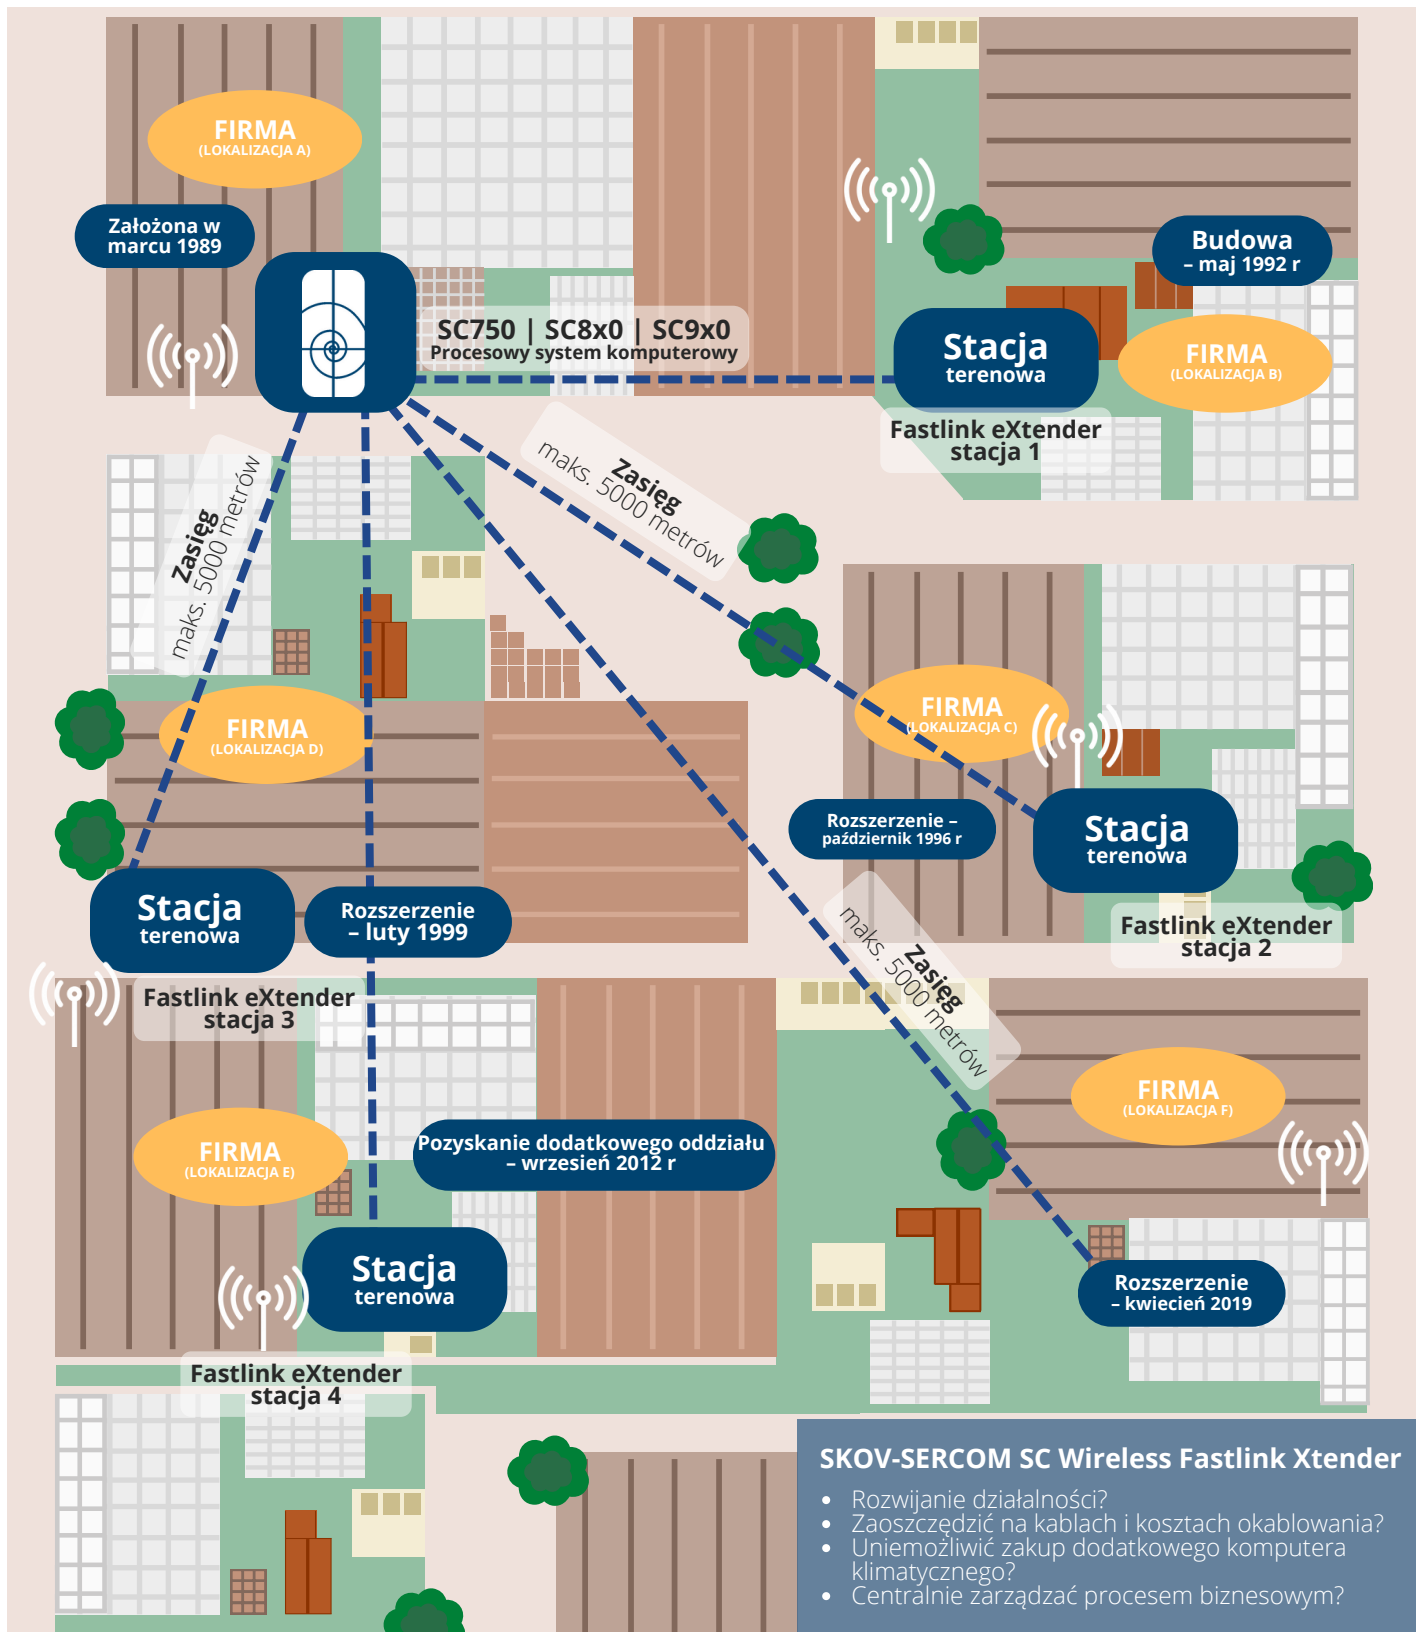

# SC Wireless Fastlink Xtender

Rozszerzenia Xtender do komputera klimatycznego

## SKOV-SERCOM SC Wireless Fastlink Xtender

- Rozwijanie działalności?
- Zaoszczędzić na kablach i kosztach okablowania?
- Uniemożliwić zakup dodatkowego komputera klimatycznego?
- Centralnie zarządzać procesem biznesowym?